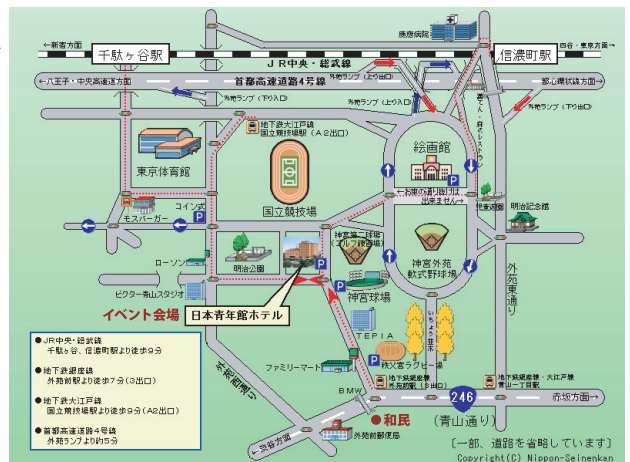

## ▶▶▶ スケジュール

※上記の時間は変更される場合があります。あらかじめご了承ください。

※「パズル解き大会」の賞品は皆様からの寄付で成り立っております。提供していただけるパズルを少なくとも1点ご用意ください(どなたにも、パズルを少なくとも1点お持ち帰りいただけるようにと考えています)。また、「パズルを持ち寄って遊ぼう」のためのパズルも最低1点ご持参ください。

## ▶▶▶ 会場・アクセス

地図を参照

日本青年館  
 160-0013 東京都新宿区霞ヶ丘町7-1  
 電話 03-3401-0101 (ホテル代表)

<http://www.nippon-seinenkan.or.jp/>

電車でお越しの際は、JR中央・総武線の千駄ヶ谷駅、信濃町駅、または地下鉄銀線・外苑前駅、都営大江戸線・国立競技場駅が便利です。